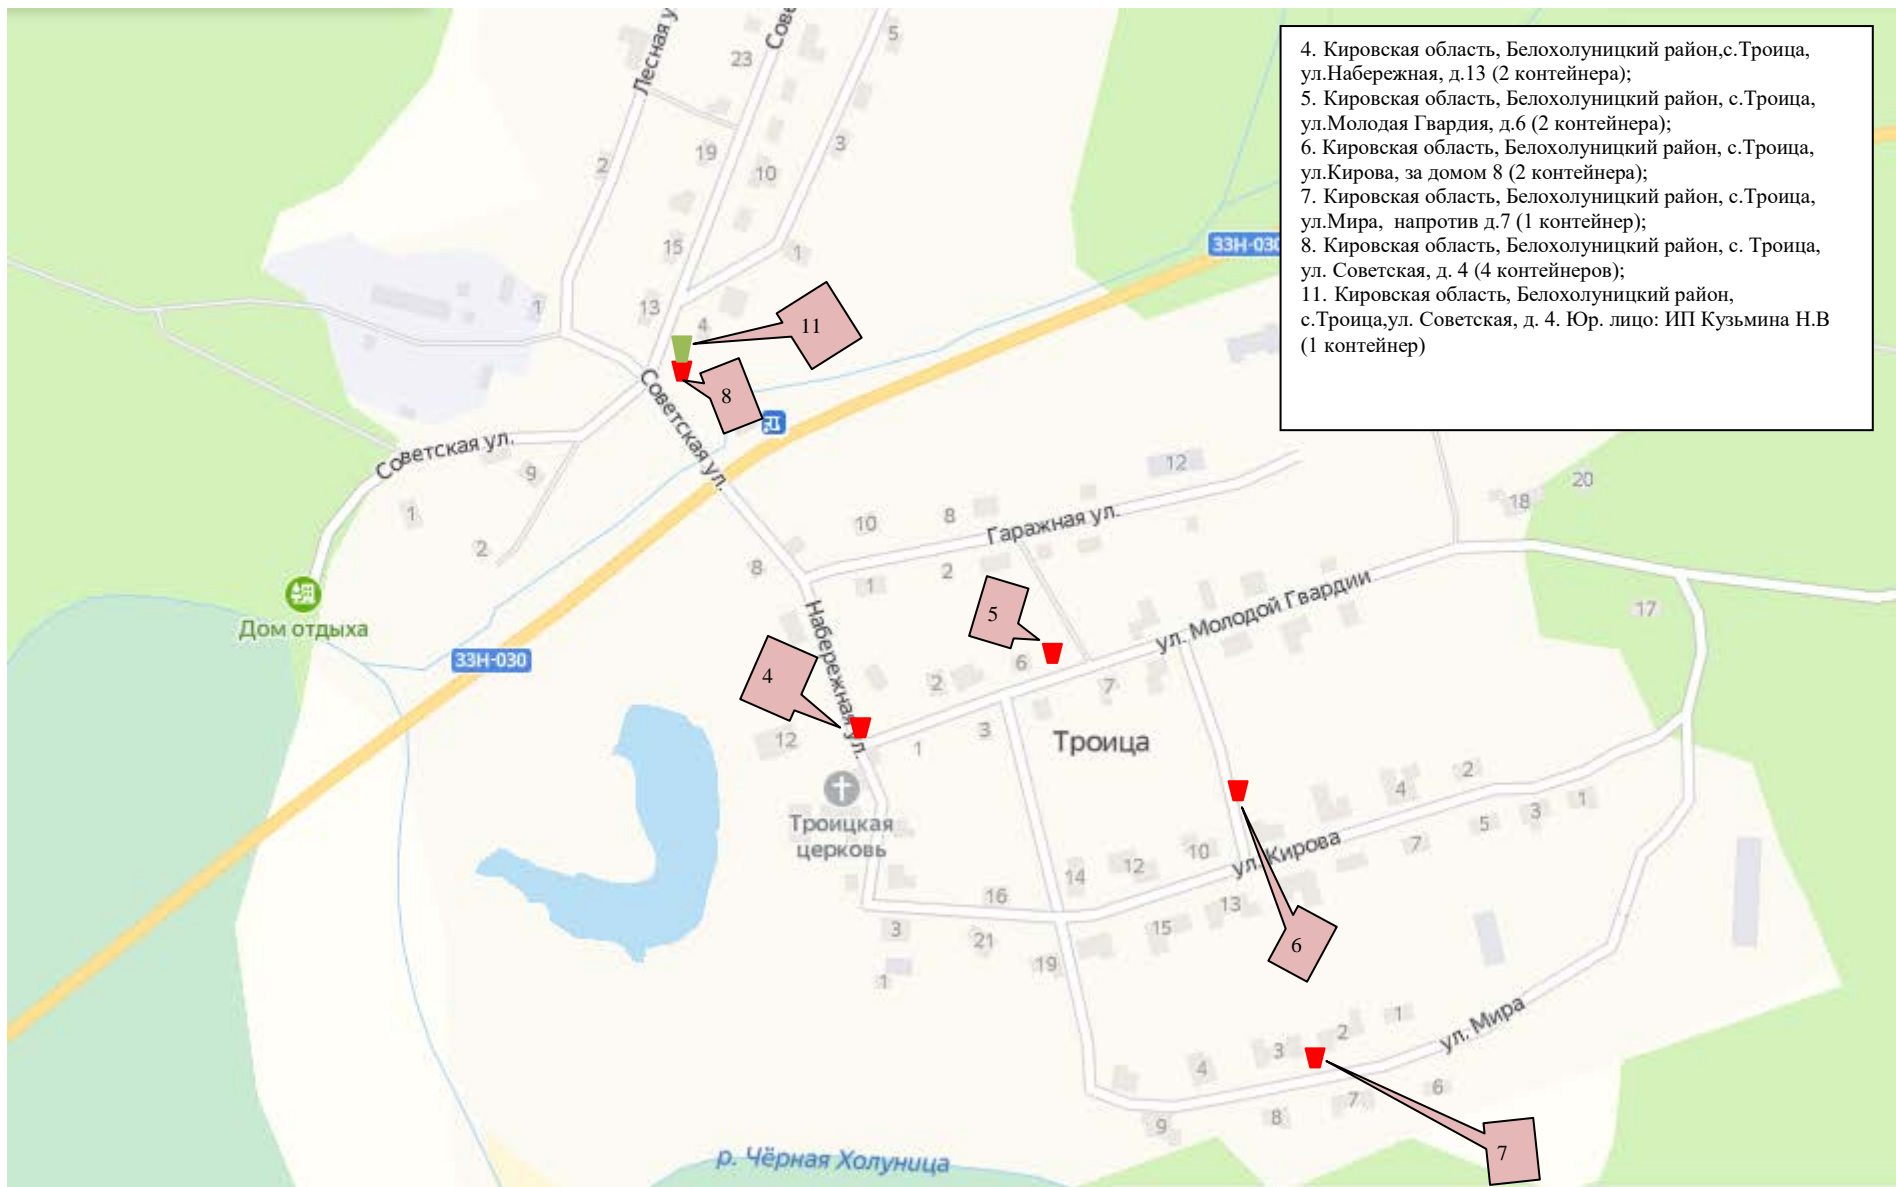

Схема размещения мест (площадок) накопления твердых коммунальных отходов Троицкое сельское поселение
Белохолуницкого района (с. Троица)

- 4. Кировская область, Белохолуницкий район, с.Троица, ул.Набережная, д.13 (2 контейнера);
- 5. Кировская область, Белохолуницкий район, с.Троица, ул.Молодая Гвардия, д.6 (2 контейнера);
- 6. Кировская область, Белохолуницкий район, с.Троица, ул.Кирова, за домом 8 (2 контейнера);
- 7. Кировская область, Белохолуницкий район, с.Троица, ул.Мира, напротив д.7 (1 контейнер);
- 8. Кировская область, Белохолуницкий район, с. Троица, ул. Советская, д. 4 (4 контейнеров);
- 11. Кировская область, Белохолуницкий район, с.Троица, ул. Советская, д. 4. Юр. лицо: ИП Кузьмина Н.В (1 контейнер)

▼ -Контейнерная площадка для населения
▼ -Контейнерная площадка для юридического лица

Схема размещения мест (площадок) накопления твердых коммунальных отходов Троицкое сельское поселение Белохолуницкого района (п. Каменное)