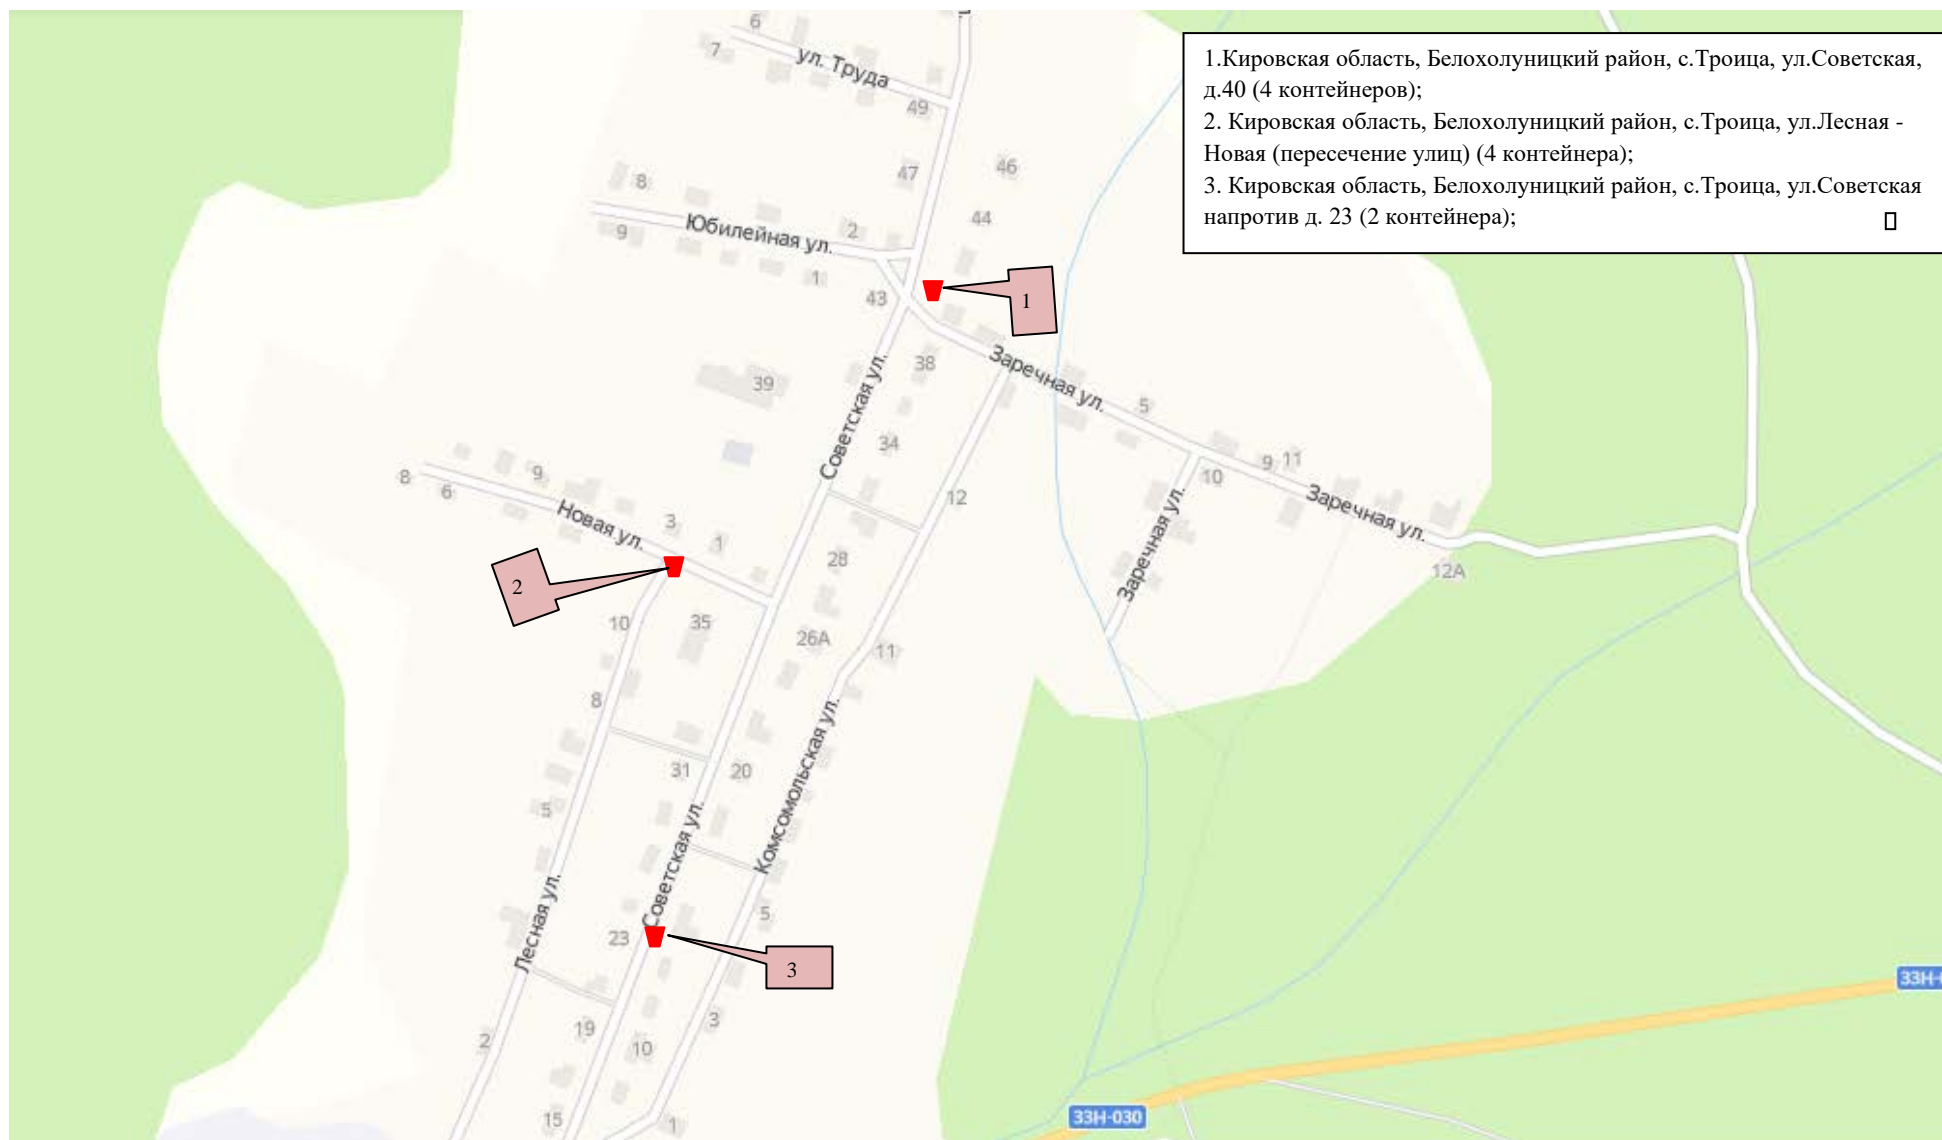

Схема размещения мест (площадок) накопления твердых коммунальных отходов Троицкое сельское поселение
Белохолуницкого района (с. Троица)

- 4. Кировская область, Белохолуницкий район, с.Троица, ул.Набережная, д.13 (2 контейнера);
- 5. Кировская область, Белохолуницкий район, с.Троица, ул.Молодая Гвардия, д.6 (2 контейнера);
- 6. Кировская область, Белохолуницкий район, с.Троица, ул.Кирова, за домом 8 (2 контейнера);
- 7. Кировская область, Белохолуницкий район, с.Троица, ул.Мира, напротив д.7 (1 контейнер);
- 8. Кировская область, Белохолуницкий район, с. Троица, ул. Советская, д. 4 (4 контейнеров);
- 11. Кировская область, Белохолуницкий район, с.Троица, ул. Советская, д. 4. Юр. лицо: ИП Кузьмина Н.В (1 контейнер)

▼ -Контейнерная площадка для населения
▼ -Контейнерная площадка для юридического лица

Схема размещения мест (площадок) накопления твердых коммунальных отходов Троицкое сельское поселение Белохолуницкого района (п. Каменное)