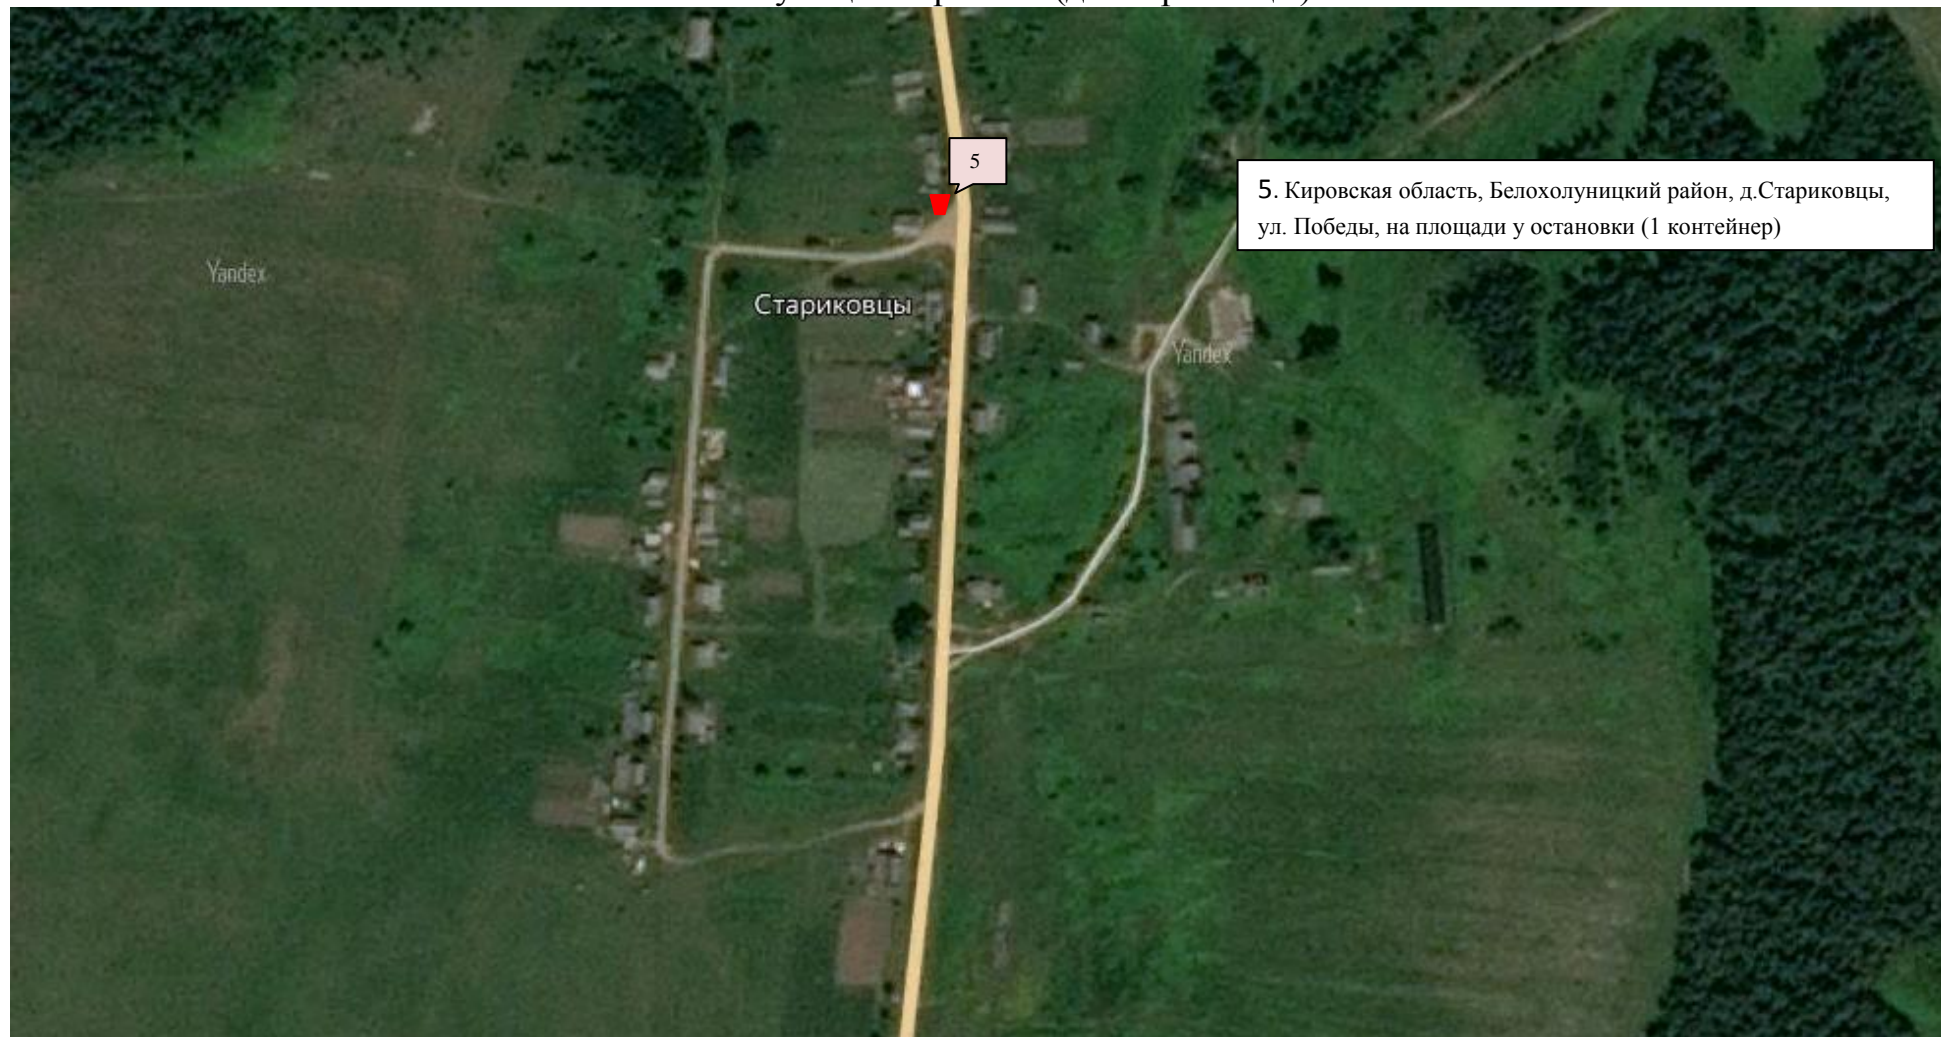

Схема размещения мест (площадок) накопления твердых коммунальных отходов Прокопьевское сельское поселение Белохолуницкого района (с. Прокопье)

1. Кировская область, Белохолуницкий район, с.Прокопье, ул.Дорожная, в 20 метрах от дома № 35 (2 контейнера);
2. Кировская область, Белохолуницкий район, с.Прокопье, ул.Новая, напротив здания школы (1 контейнер);
3. Кировская область, Белохолуницкий район, с.Прокопье, ул.Школьная, напротив дома № 12 (1 контейнер);
4. Кировская область, Белохолуницкий район, с.Прокопье, ул.Дорожная, у остановки (1 контейнер).

Схема размещения мест (площадок) накопления твердых коммунальных отходов Прокопьевское сельское поселение
Белохолуницкого района (д. Стариковцы)

5. Кировская область, Белохолуницкий район, д.Стариковцы,
ул. Победы, на площади у остановки (1 контейнер)

 -Контейнерная площадка для населения