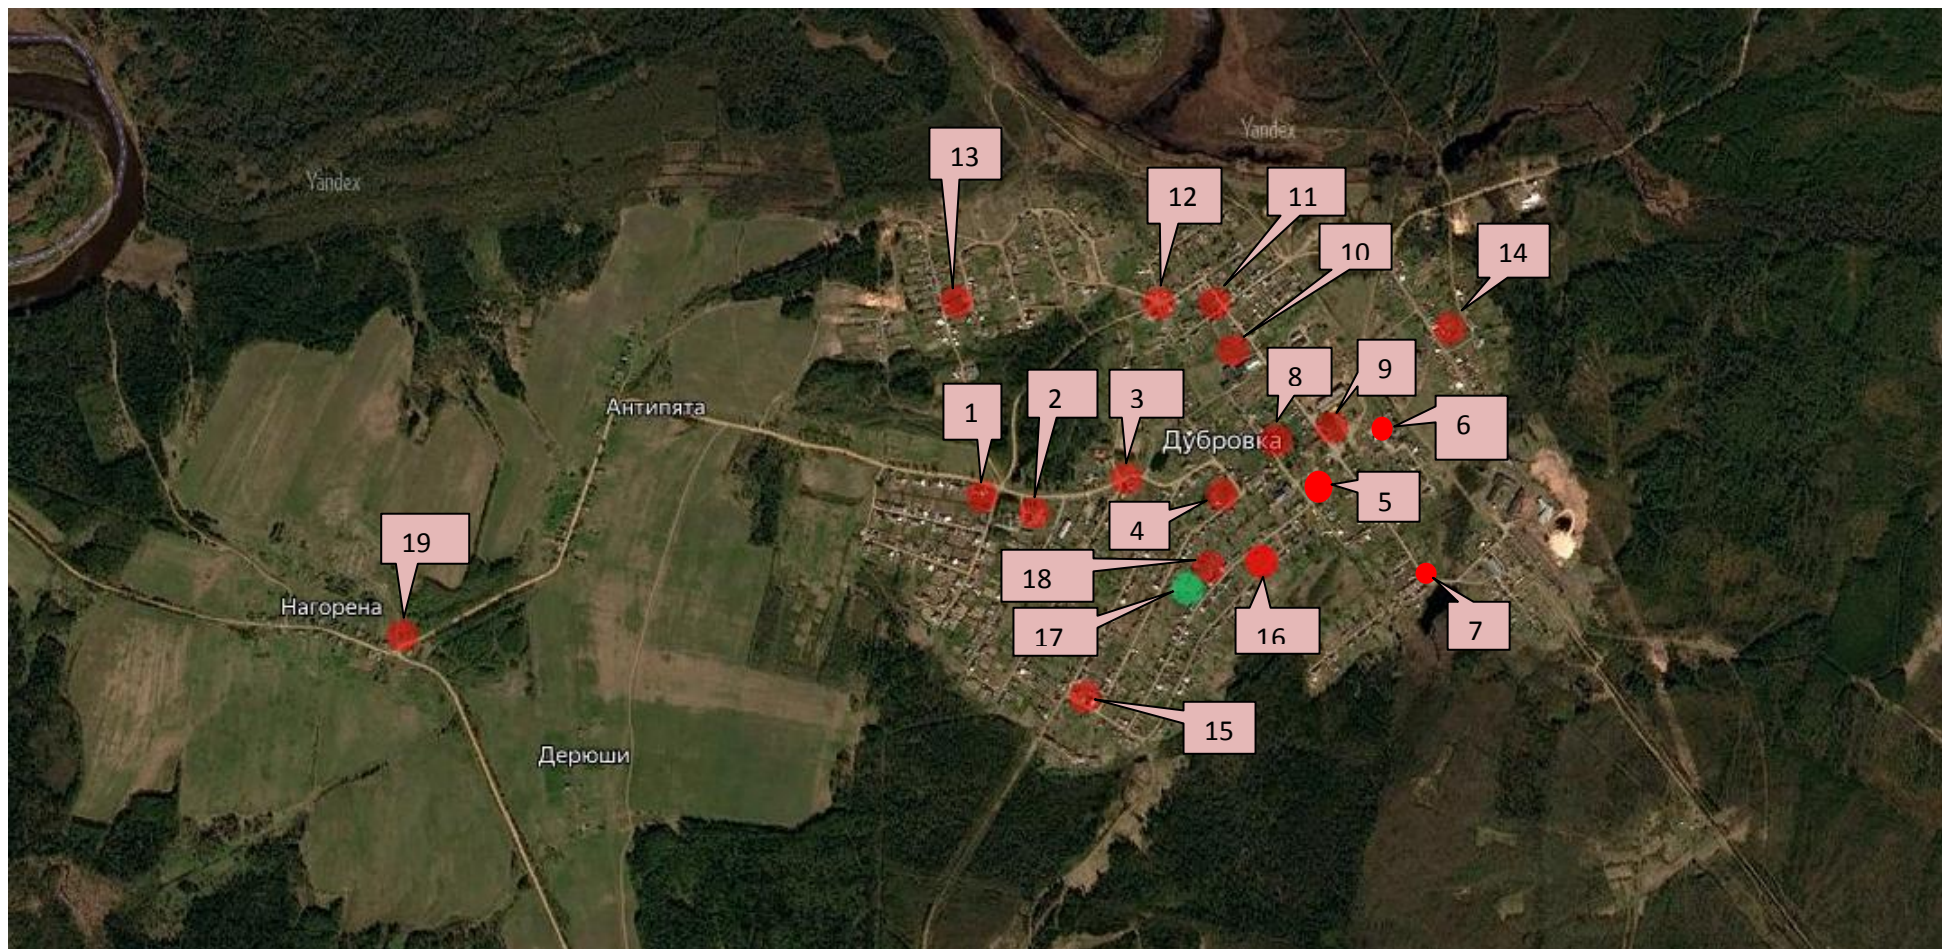

Схема размещения мест (площадок) накопления твердых коммунальных отходов Дубровское сельское поселение  
Белохолуницкого района

- - Контейнерная площадка для населения
- - Контейнерная площадка для юридического лица

1. Кировская область, Белохолуницкий район, п.Дубровка,ул. Молодежная,1 (3 контейнера);
2. Кировская область, Белохолуницкий район, п.Дубровка,ул. Юбилейная,1 (2 контейнера);
3. Кировская область, Белохолуницкий район, п.Дубровка, ул.Школьная, 1 (2 контейнера);
4. Кировская область, Белохолуницкий район, п.Дубровка,ул.Профсоюзная, 5а (2 контейнера);
5. Кировская область, Белохолуницкий район, п.Дубровка, ул.Клубная, 17а (2 контейнера);
6. Кировская область, Белохолуницкий район, п.Дубровка, ул. Железнодорожная, 3а (3 контейнера);
7. Кировская область, Белохолуницкий район, п.Дубровка, ул. Заречная, 5 (3 контейнера);
8. Кировская область, Белохолуницкий район, п.Дубровка, ул. Клубная, 5а (1 контейнер);
9. Кировская область, Белохолуницкий район, п.Дубровка, ул. Свободы, 10 (1 контейнер);
10. Кировская область, Белохолуницкий район, п.Дубровка, ул. Свободы, 2а (1 контейнер);
11. Кировская область, Белохолуницкий район, п.Дубровка, ул. Коммуны, 12 (3 контейнера);
12. Кировская область, Белохолуницкий район, п.Дубровка, ул. Пушкина, 4 (2 контейнера);
13. Кировская область, Белохолуницкий район, п.Дубровка, ул. Луговая, 7 (2 контейнера);
14. Кировская область, Белохолуницкий район, п.Дубровка, ул. Гаражная, 11 (2 контейнера);
15. Кировская область, Белохолуницкий район, п.Дубровка, ул. Гагарина, 8а (2 контейнера);
16. Кировская область, Белохолуницкий район, п.Дубровка, пер. Лесной, 3а (1 контейнер);
17. Кировская область, Белохолуницкий район, п.Дубровка, ул. Лесная, 4а. Юр. лицо: аптека готовых лекарственных форм № 125 (1 контейнер);
18. Кировская область, Белохолуницкий район, п.Дубровка, ул. Лесная, 4а (2 контейнера);
19. Кировская область, Белохолуницкий район, д. Нагорена (1 контейнер).