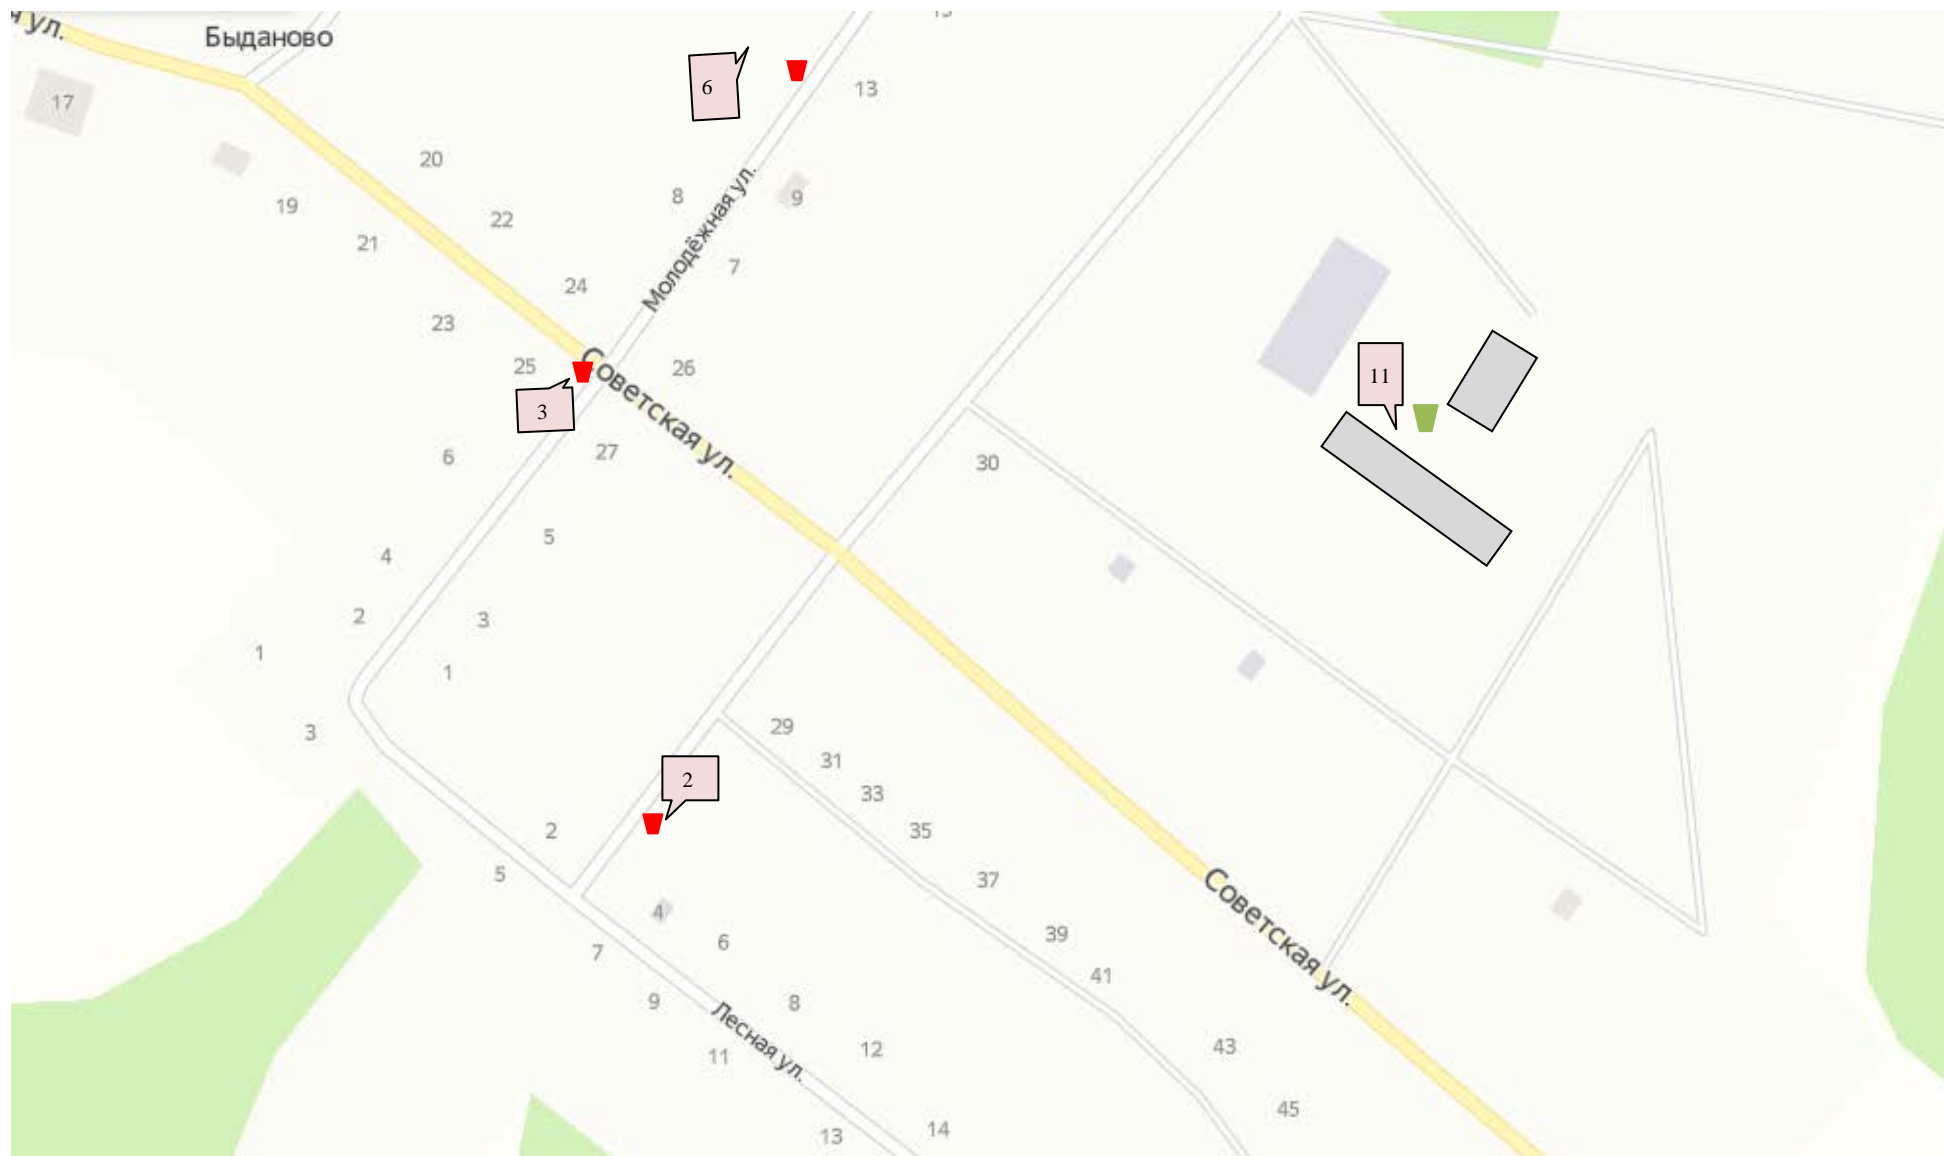

Схема размещения мест (площадок) накопления твердых коммунальных отходов Быдановское сельское поселение
Белохолуницкого района (д. Быданово)

- ▼ - Контейнерная площадка для населения
- ▼ - Контейнерная площадка для юридических лиц

- ▼ - Контейнерная площадка для населения
- ▼ - Контейнерная площадка для юридических лиц

1. Кировская область, Белохолуницкий район, д. Быданово, ул. Советская д. 43 напротив дома (2 контейнера);
2. Кировская область, Белохолуницкий район, д. Быданово, ул. Лесная д.4 рядом с домом (2 контейнера);
3. Кировская область, Белохолуницкий район, д. Быданово, ул. Советская д.25 рядом с домом(2 контейнера);
4. Кировская область, Белохолуницкий район, д. Быданово, ул. Школьная д.2 напротив дома(2 контейнера);
5. Кировская область, Белохолуницкий район, д. Быданово, ул. Труда д.16 напротив дома (2 контейнера);
6. Кировская область, Белохолуницкий район, д. Быданово, ул. Молодежная д.13 напротив дома (1 контейнер);
7. Кировская область, Белохолуницкий район, д. Быданово, ул. Труда, д. 26 напротив дома (2 контейнера);
8. Кировская область, Белохолуницкий район, д. Быданово, ул. Труда, рядом с домом 56, кв. 2 (2 контейнера);
9. Кировская область, Белохолуницкий район, д. Быданово, ул. Советская, д. 96 напротив дома (2 контейнера);
10. Кировская область, Белохолуницкий район, д. Быданово, ул. Советская д.40 рядом с домом(1 контейнер);
11. Кировская область, Белохолуницкий район, д. Быданово, ул. Советская (гараж) (2 контейнера) Юр. лицо: СПК "Быданово";
12. Кировская область, Белохолуницкий район, д. Быданово, ул. Труда, д. 58 (2 контейнера) Юр. лицо: СПК "Быданово";
13. Кировская область, Белохолуницкий район, д. Быданово, ул. Школьная, д.1 (1 контейнер) Юр. лицо: ООО "Торговый дом "Быданово";
14. Кировская область, Белохолуницкий район, д. Быданово, ул. Советская, д.16 (здание магазина (1 контейнер)
Юр. лицо: ИП Предейкина Екатерина Сергеевна.